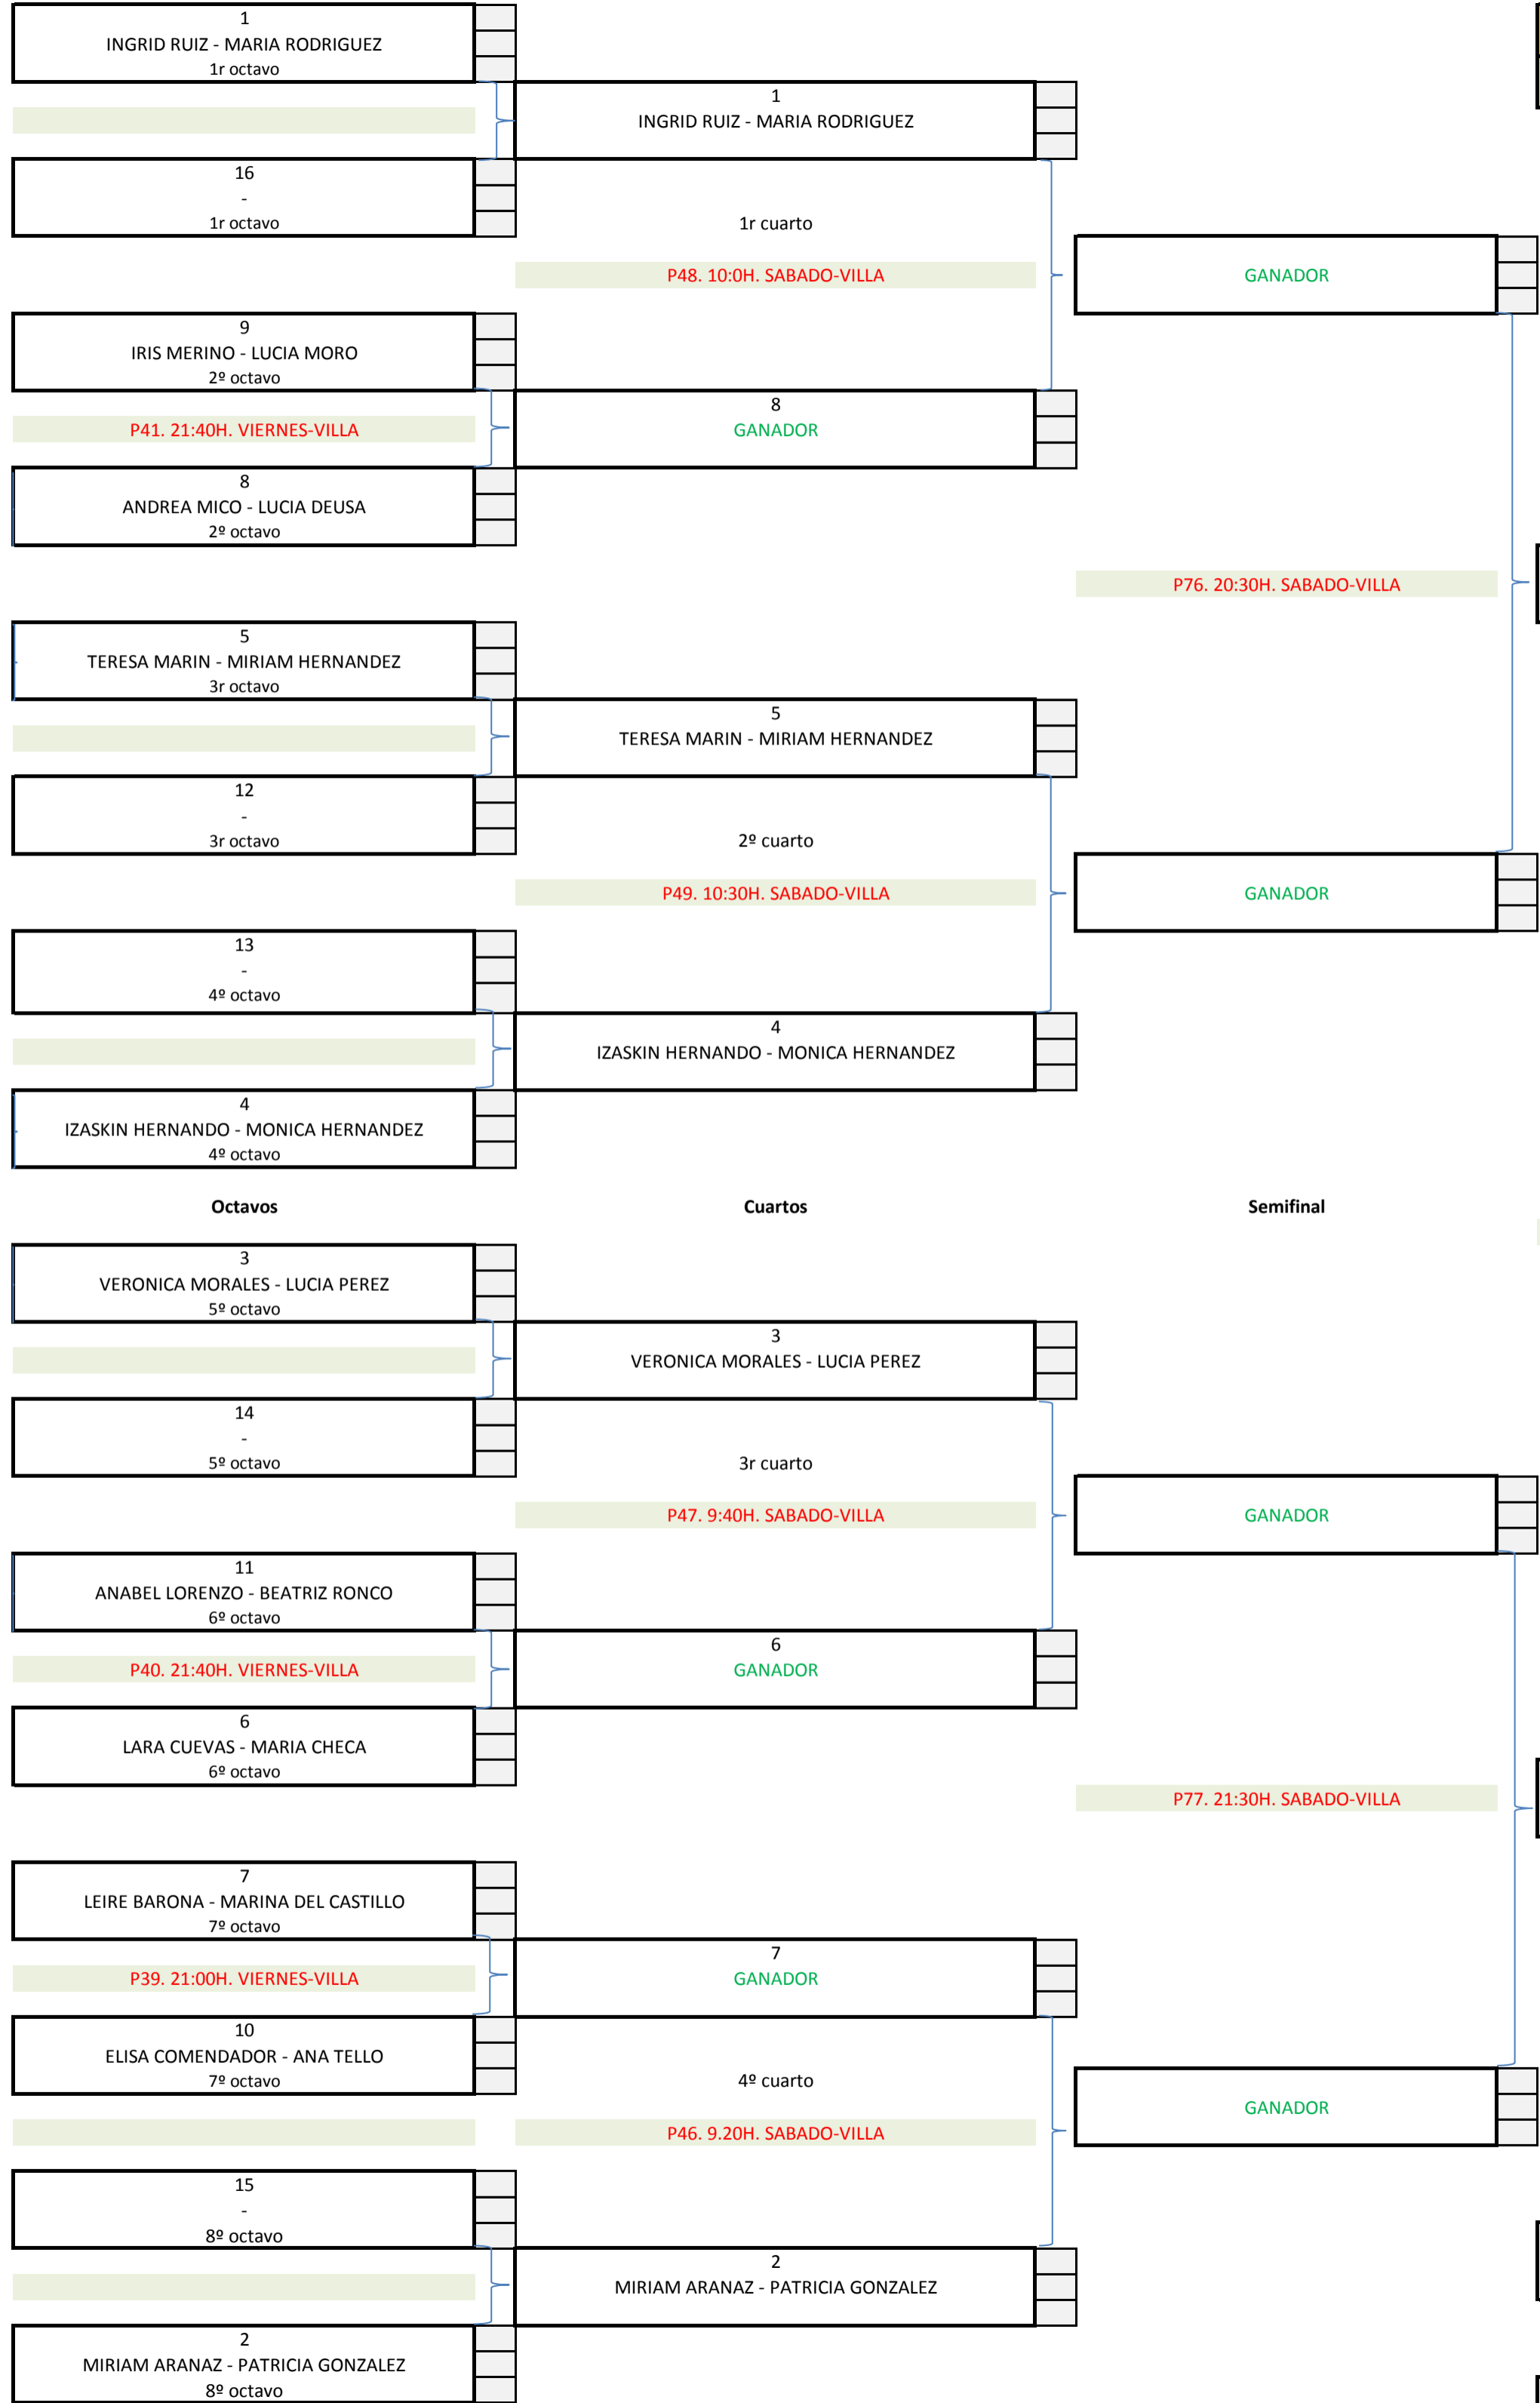

CUADRO PRINCIPAL
NACIONAL - Absoluto Femenino

IV Open Circuito FTO 2018

Open Frontenis La Villa de Don Fadrique
Frontenis Tour Olímpica 2018
Ayuntamiento de Manzanares (Ciudad Real)
Ayuntamiento de la Villa de Don Fadrique
La Villa de Don Fadrique (Toledo)

CUADRO PRINCIPAL	
CAMPEONAS	
SUBCAMPEONAS	
SEMIFINALISTAS	-
CUARTO FINALISTAS	-
OCTAVO FINALISTAS	- - - - 0 0 0 0
DIECISEISAVO FINALISTAS	0 0 0 0 0 0 0 0 0 0 0 0